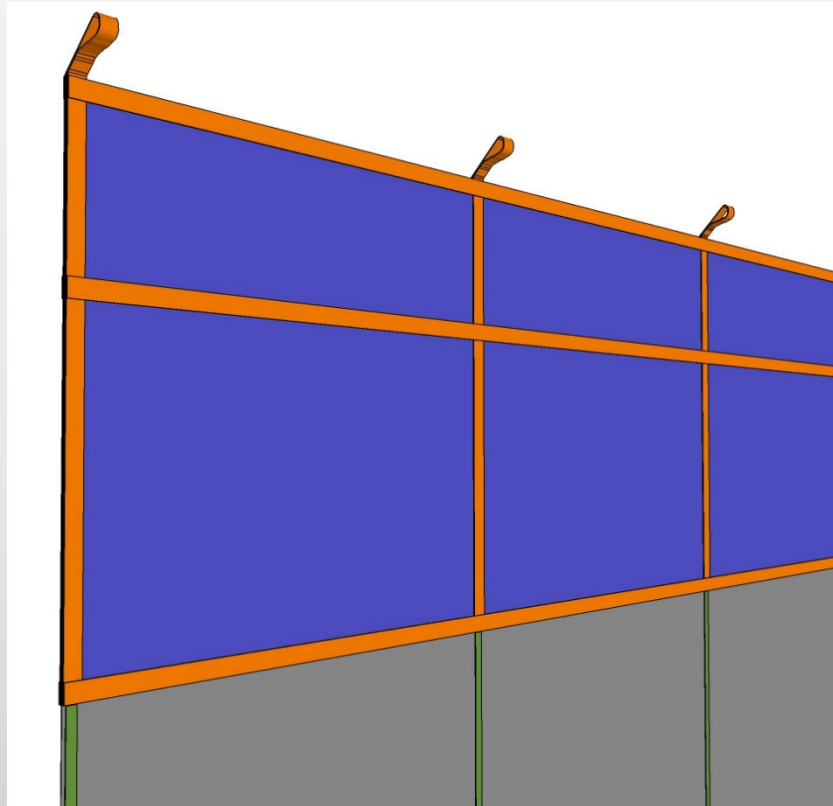

Lice prevention