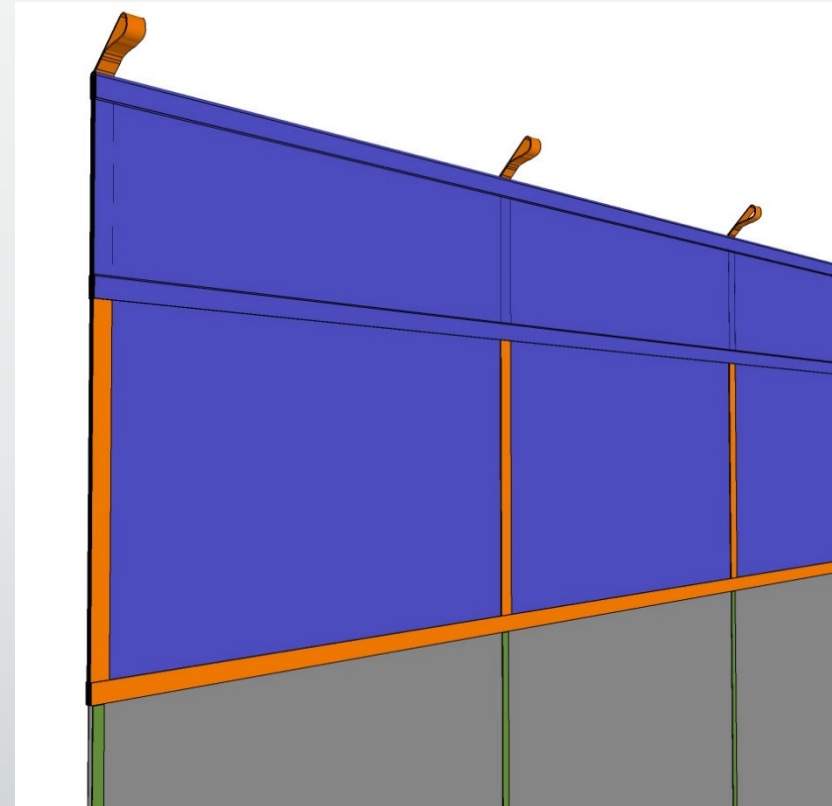

Lice prevention