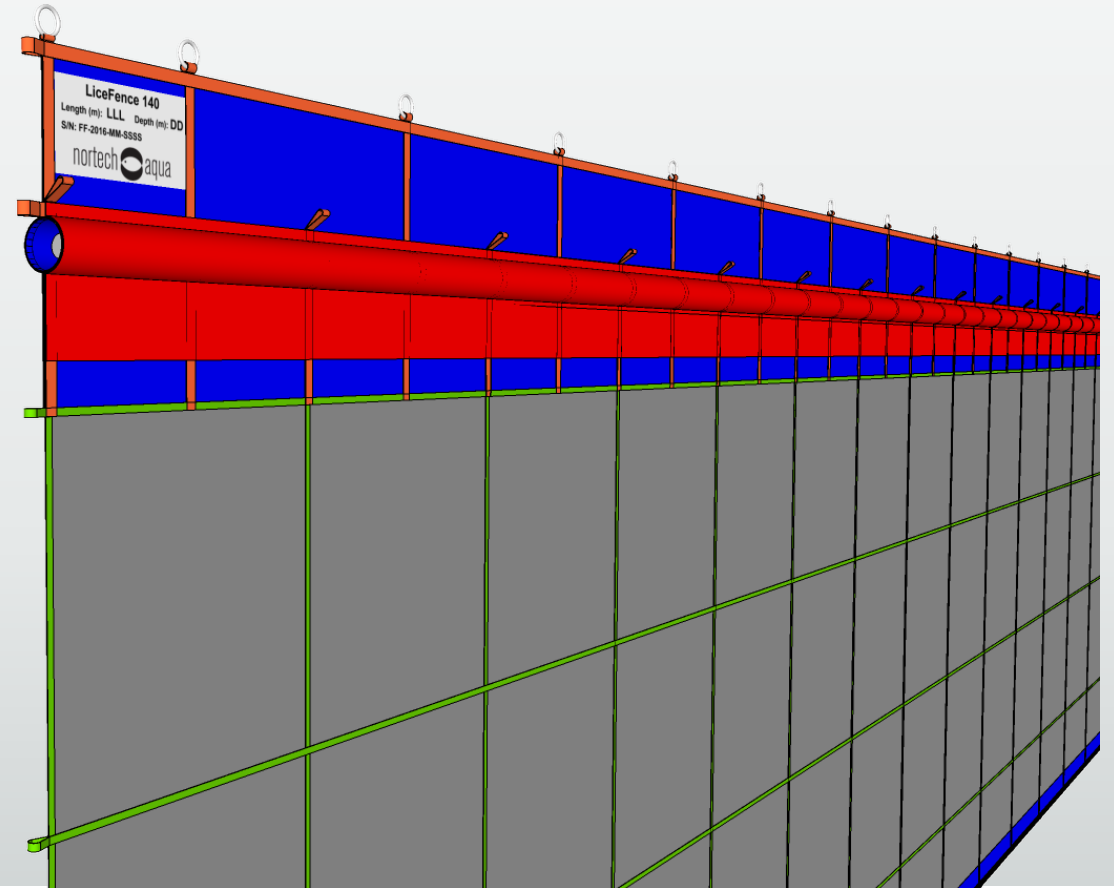

LiceFence fra Nortech Aqua