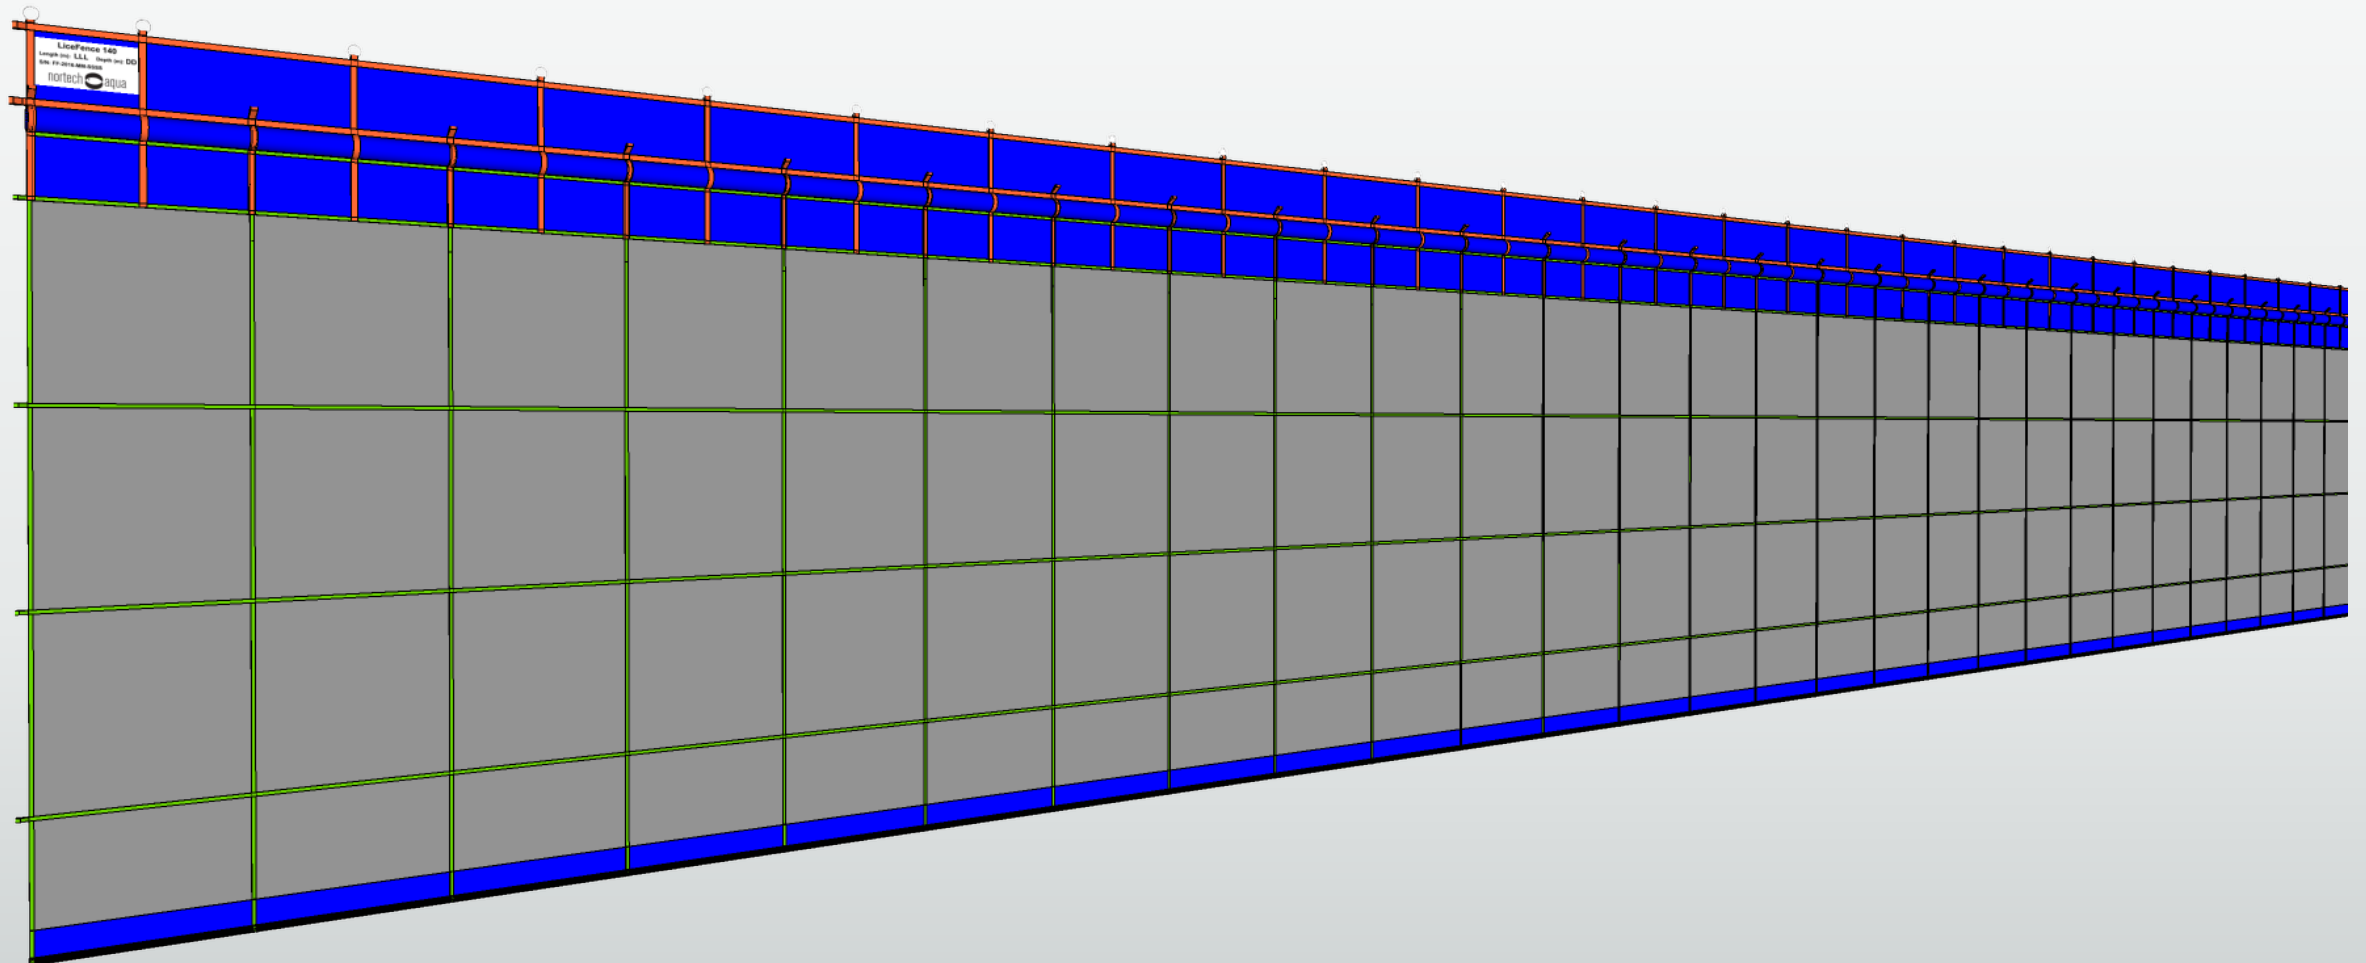

## LiceFence fra Nortech Aqua

- Nortech Aqua har gjennom samarbeidspartnere utviklet og levert luseskjørt til norske internasjonale aktører innen fiskeoppdrett i mer enn 3 år
- Erfaringer så langt viser at skjørtene er robuste og godt egnet for alle typer lokaliteter
- Vi tilpasser skjørtene til lokale forhold og til hvert spesifikt anlegg for best mulig virkning
- Effekten av skjørtbruk er noe vanskeligere å fastslå, men:
  - Lokaliteter med skjørt montert før utsett har over tid ferre avlusninger enn de uten
  - Korrekt monterte skjørt har bedre virkning enn de som av ulike årsaker synker eller på annet vis kommer ut av posisjon
- Slik sett er skjørt et rimelig tiltak for bedre fiskehelse