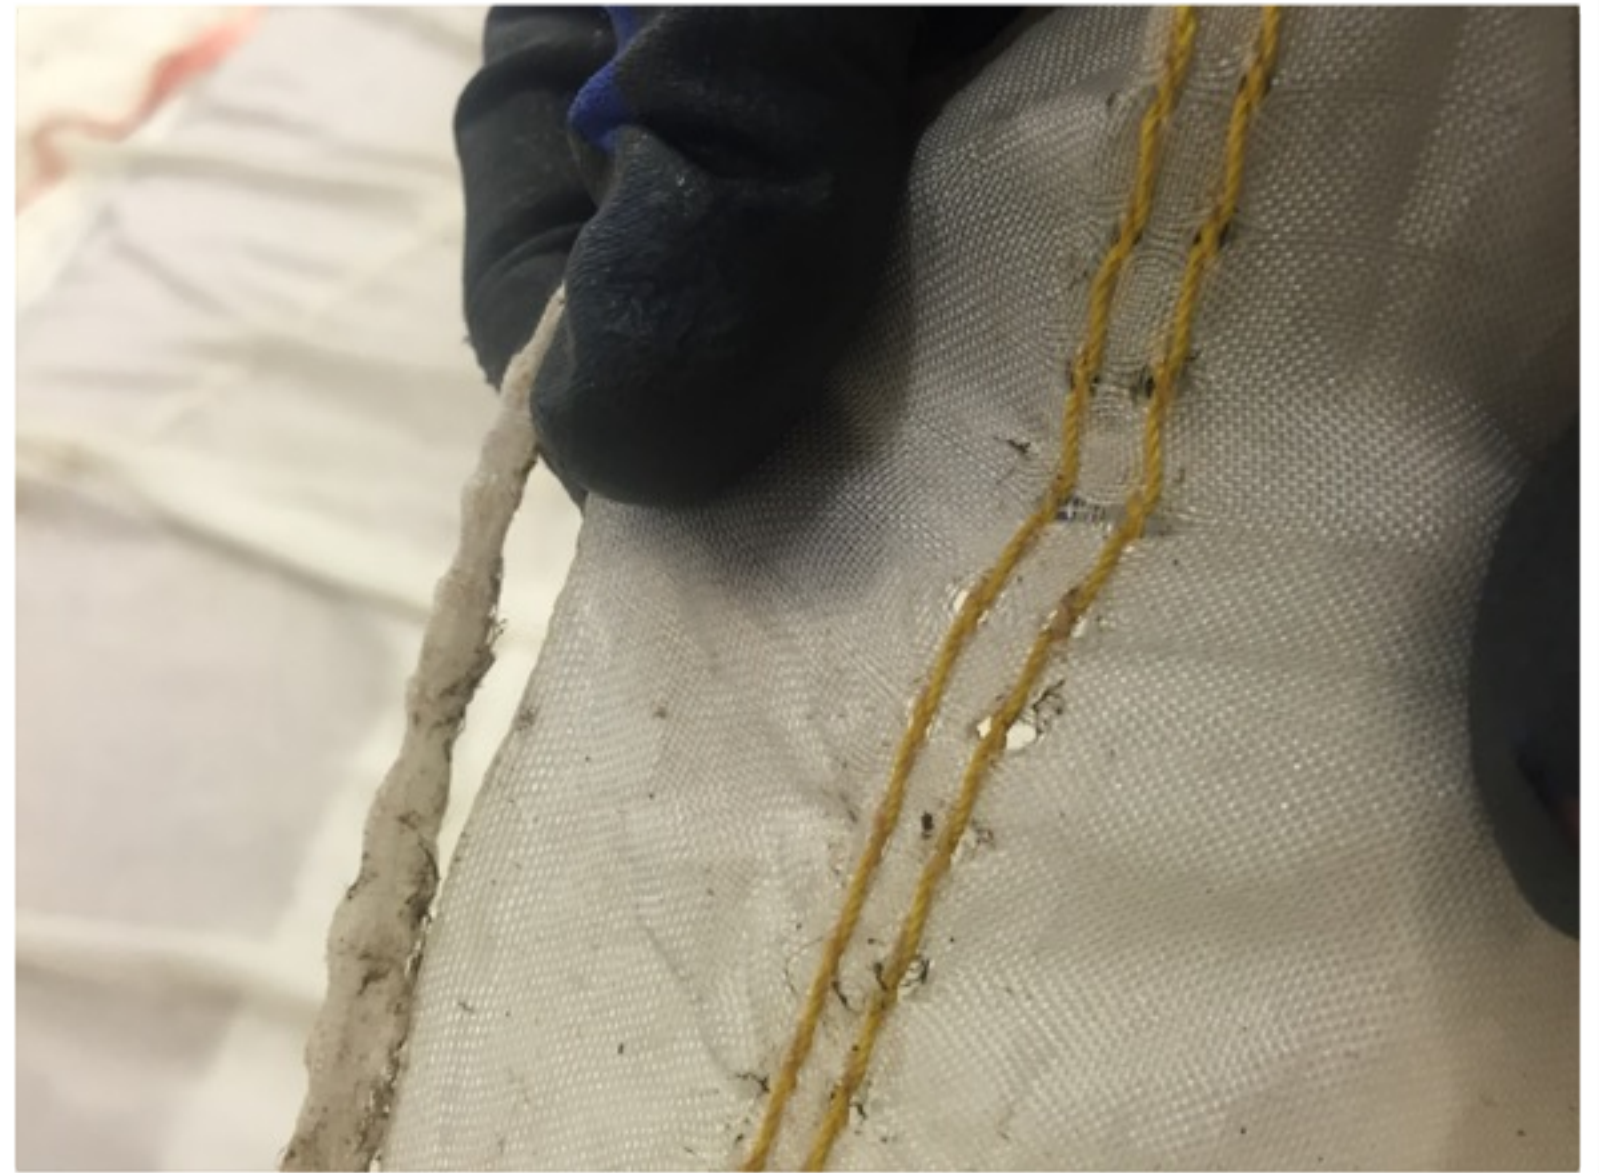

Takk for responsen

- Mål - 1 kvartal
- Årsmål
- I dag

Rekord ?

68 fotballbaner

Neste nyhet fra oss...

UTFORDRING

NYHET - SVEISTE LUSESBJØRT

The logo for NWP HAVBRUK is located in the top left corner. It features a stylized white fish tail icon on a dark blue background. To the right of the icon, the letters 'nwp' are written in a bold, lowercase, red font, and the word 'HAVBRUK' is written in a bold, uppercase, white font.