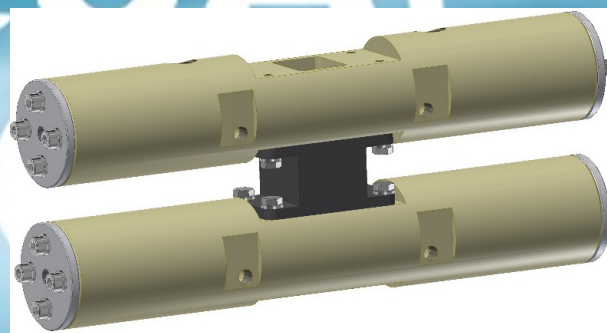

Våre Produkter

- Autofeeder
- Autofeeder m/dobbel Cylinder, til bruk på mindre stålanlegg
- Fôrbøye for riktig distribusjon av fôr i skjul
- Silekasse for utskilling av rensefisk
- Skjulvasker
- Sentralfôring til småskala fôring, fra 10 til 100 kar.
- Flere produkter er på vei...

Autofeeder

- 45 liter tank med plass til 25 kg fôr
- Maks kapasitet fra 10-20 kg fôr i døgnet fordelt på to slanger
- Pellets opp til 3 mm
- Pneumatisk drift, ingen elektronikk
- Styres ved å åpne/-stenge for luft, evt timer på kompressor
- Driftssikker
- Lite vedlikehold
- Fôrer rett i skjulet der rensfisken står

Autofeeder m/dobbel sylinder

- 4 slanger til 4 skjul
- Egnet til bruk på stålanlegg med sammenhengende merd
- Kapasitet på 20-40 kg fôr pr. døgn

Autofeeder

Dobbel Sylinder

Fôrbøye

- Bøye som ilag med Autofeeder distribuerer fôret til rognkjeks 2 meter under vann, rett i skjulet
- Enkel og sikker innfestning av fôrslange fra Autofeeder
- Plasseres løst i ringskjul eller med tau mellom gardinskjulene
- Forenkler vedlikehold av skjul og merd, da den festes uavhengig av skjul