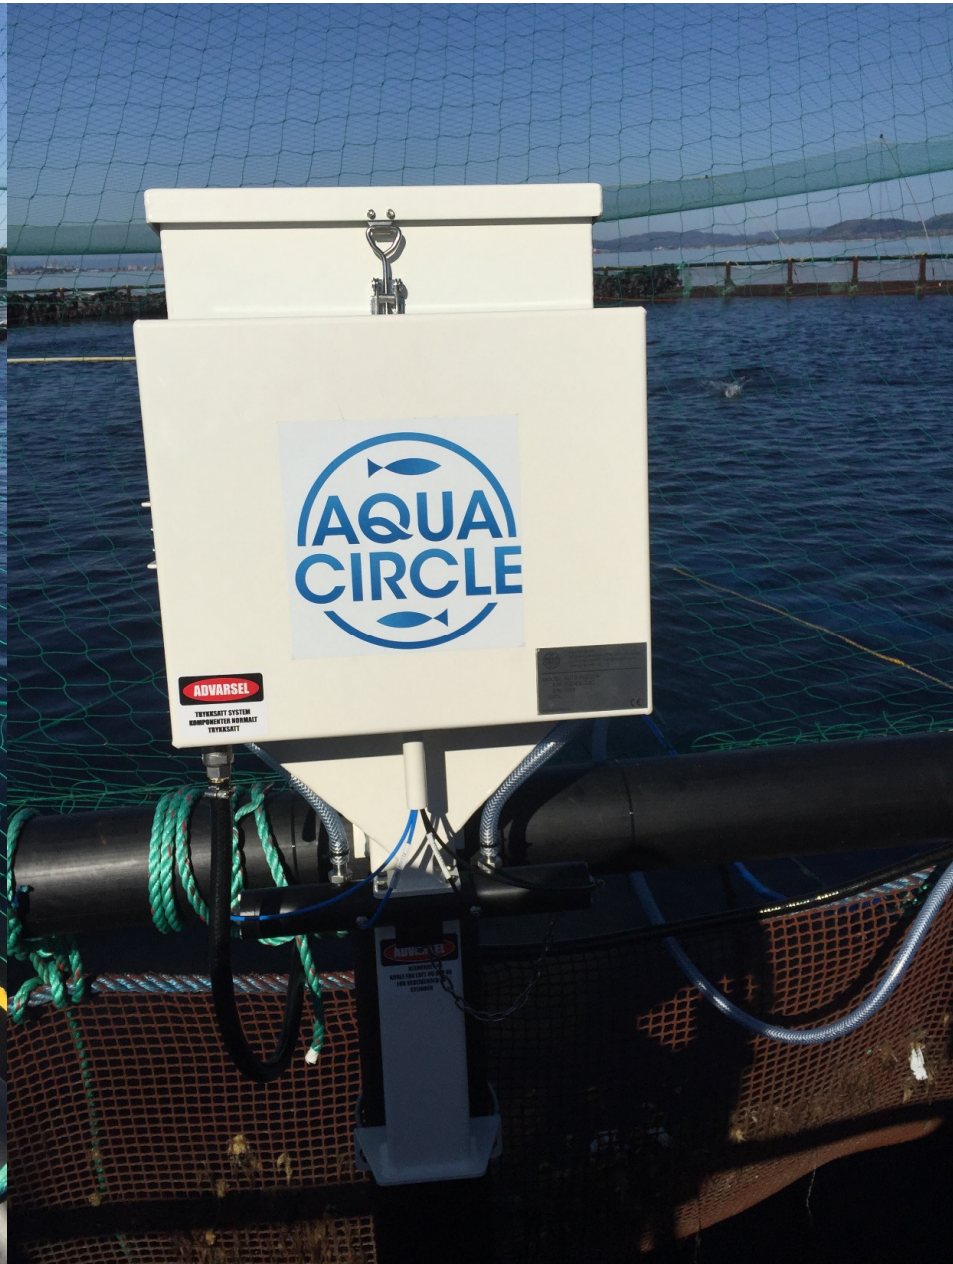

Aqua Circle AS

- Ungt selskap som spesialiserer seg på innovative produkter for akvakulturindustrien
- Våre kjerneprodukt er systemer for automatisk fôring av fisk
- Tor Espen H. Skoglund – Daglig leder, tor.espen@aquacircle.no
- Jonny Møgster – Gründer og teknisk salg, jonny@aquacircle.no

Våre Produkter

- Autofeeder
- Autofeeder m/dobbel Cylinder, til bruk på mindre stålanlegg
- Fôrbøye for riktig distribusjon av fôr i skjul
- Silekasse for utskilling av rensefisk
- Skjulvasker
- Sentralfôring til småskala fôring, fra 10 til 100 kar.
- Flere produkter er på vei...

Autofeeder

- 45 liter tank med plass til 25 kg fôr
- Maks kapasitet fra 10-20 kg fôr i døgnet fordelt på to slanger
- Pellets opp til 3 mm
- Pneumatisk drift, ingen elektronikk
- Styres ved å åpne/-stenge for luft, evt timer på kompressor
- Driftssikker
- Lite vedlikehold
- Fôrer rett i skjulet der rensfisken står

Autofeeder m/dobbel sylinder

- 4 slanger til 4 skjul
- Egnet til bruk på stålanlegg med sammenhengende merd
- Kapasitet på 20-40 kg fôr pr. døgn

Autofeeder

Dobbel Sylinder

Fôrbøye

- Bøye som ilag med Autofeeder distribuerer fôret til rognkjeks 2 meter under vann, rett i skjulet
- Enkel og sikker innfestning av fôrslange fra Autofeeder
- Plasseres løst i ringskjul eller med tau mellom gardinskjulene
- Forenkler vedlikehold av skjul og merd, da den festes uavhengig av skjul