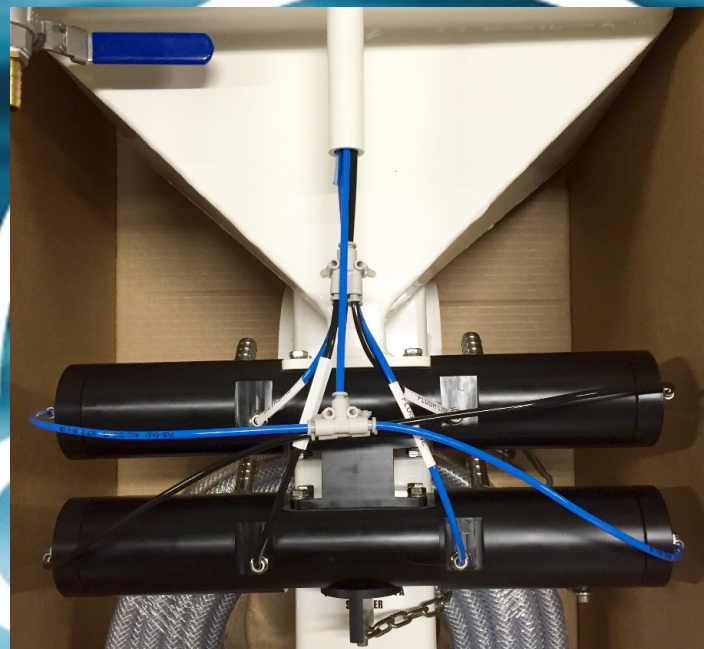

Våre Produkter

- Autofeeder
- Autofeeder m/dobbel Cylinder, til bruk på mindre stålanlegg
- Fôrbøye for riktig distribusjon av fôr i skjul
- Silekasse for utskilling av rensefisk
- Skjulvasker
- Sentralfôring til småskala fôring, fra 10 til 100 kar.
- Flere produkter er på vei...

Autofeeder

- 45 liter tank med plass til 25 kg fôr
- Maks kapasitet fra 10-20 kg fôr i døgnet fordelt på to slanger
- Pellets opp til 3 mm
- Pneumatisk drift, ingen elektronikk
- Styres ved å åpne/-stenge for luft, evt timer på kompressor
- Driftssikker
- Lite vedlikehold
- Fôrer rett i skjulet der rensfisken står

Autofeeder m/dobbel sylinder

- 4 slanger til 4 skjul
- Egnet til bruk på stålanlegg med sammenhengende merd
- Kapasitet på 20-40 kg fôr pr. døgn

Autofeeder

Dobbel Sylinder

Fôrbøye

- Bøye som ilag med Autofeeder distribuerer fôret til rognkjeks 2 meter under vann, rett i skjulet
- Enkel og sikker innfestning av fôrslange fra Autofeeder
- Plasseres løst i ringskjul eller med tau mellom gardinskjulene
- Forenkler vedlikehold av skjul og merd, da den festes uavhengig av skjul

Fôrbøye

Skjulvasker

- Hydraulisk drift, kobles til system på arbeidsbåt
- Effektiv og skånsom vask av skjul uten høytrykk
- Rimelig i innkjøp

Spyling med sjøvann

Festes på ripen til arbeidsbåt

Justerbare børster