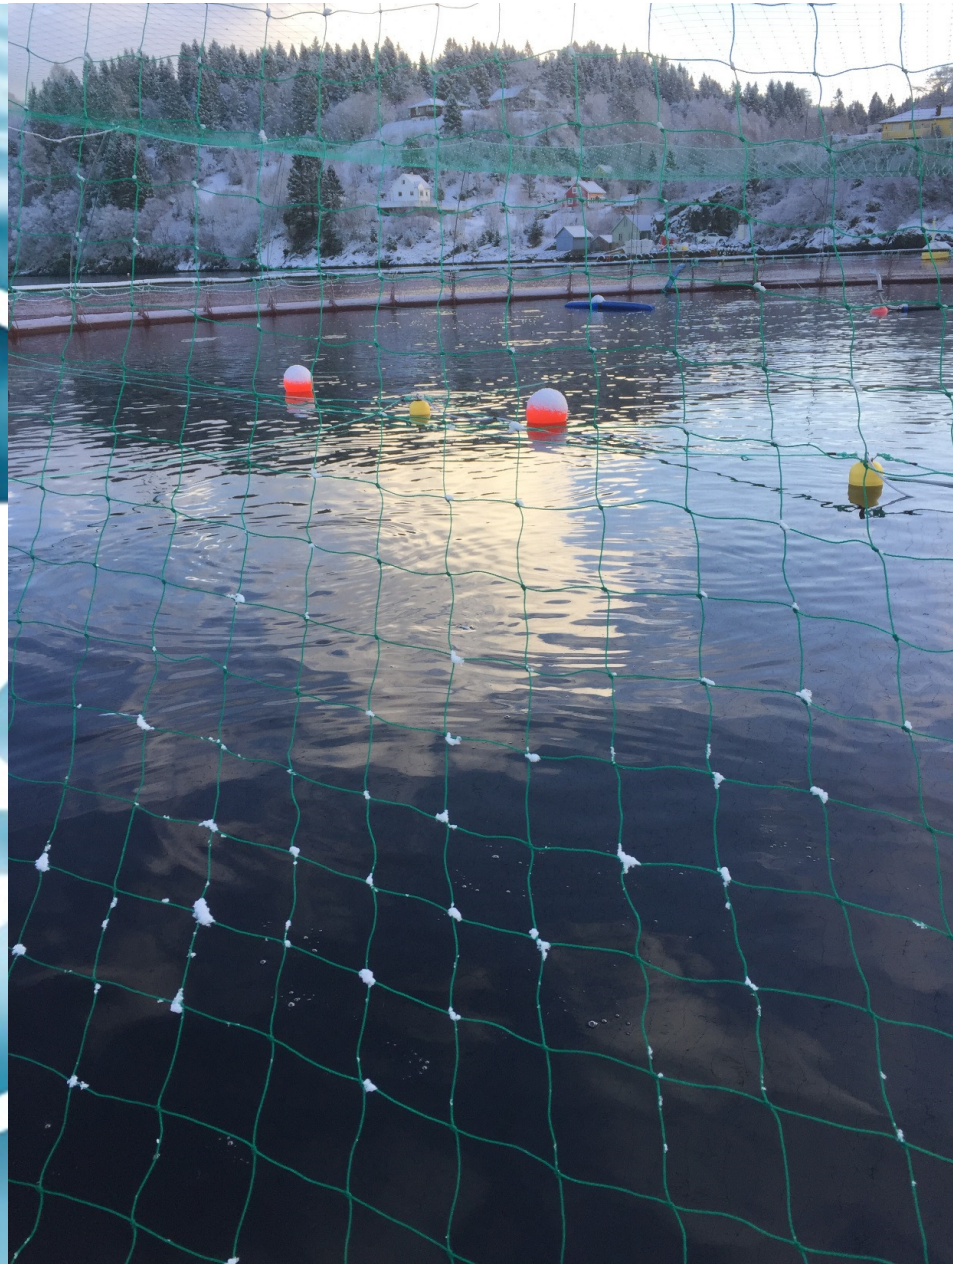

Våre Produkter

- Autofeeder
- Autofeeder m/dobbel Cylinder, til bruk på mindre stålanlegg
- Fôrbøye for riktig distribusjon av fôr i skjul
- Silekasse for utskilling av rensefisk
- Skjulvasker
- Sentralfôring til småskala fôring, fra 10 til 100 kar.
- Flere produkter er på vei...

Autofeeder m/dobbel sylinder

- 4 slanger til 4 skjul
- Egnet til bruk på stålanlegg med sammenhengende merd
- Kapasitet på 20-40 kg fôr pr. døgn

Autofeeder

Dobbel Sylinder

Fôrbøye

- Bøye som ilag med Autofeeder distribuerer fôret til rognkjeks 2 meter under vann, rett i skjulet
- Enkel og sikker innfestning av fôrslange fra Autofeeder
- Plasseres løst i ringskjul eller med tau mellom gardinskjulene
- Forenkler vedlikehold av skjul og merd, da den festes uavhengig av skjul

Fôrbøye

Skjulvasker

- Hydraulisk drift, kobles til system på arbeidsbåt
- Effektiv og skånsom vask av skjul uten høytrykk
- Rimelig i innkjøp

Spyling med sjøvann

Festes på ripen til arbeidsbåt

Justerbare børster