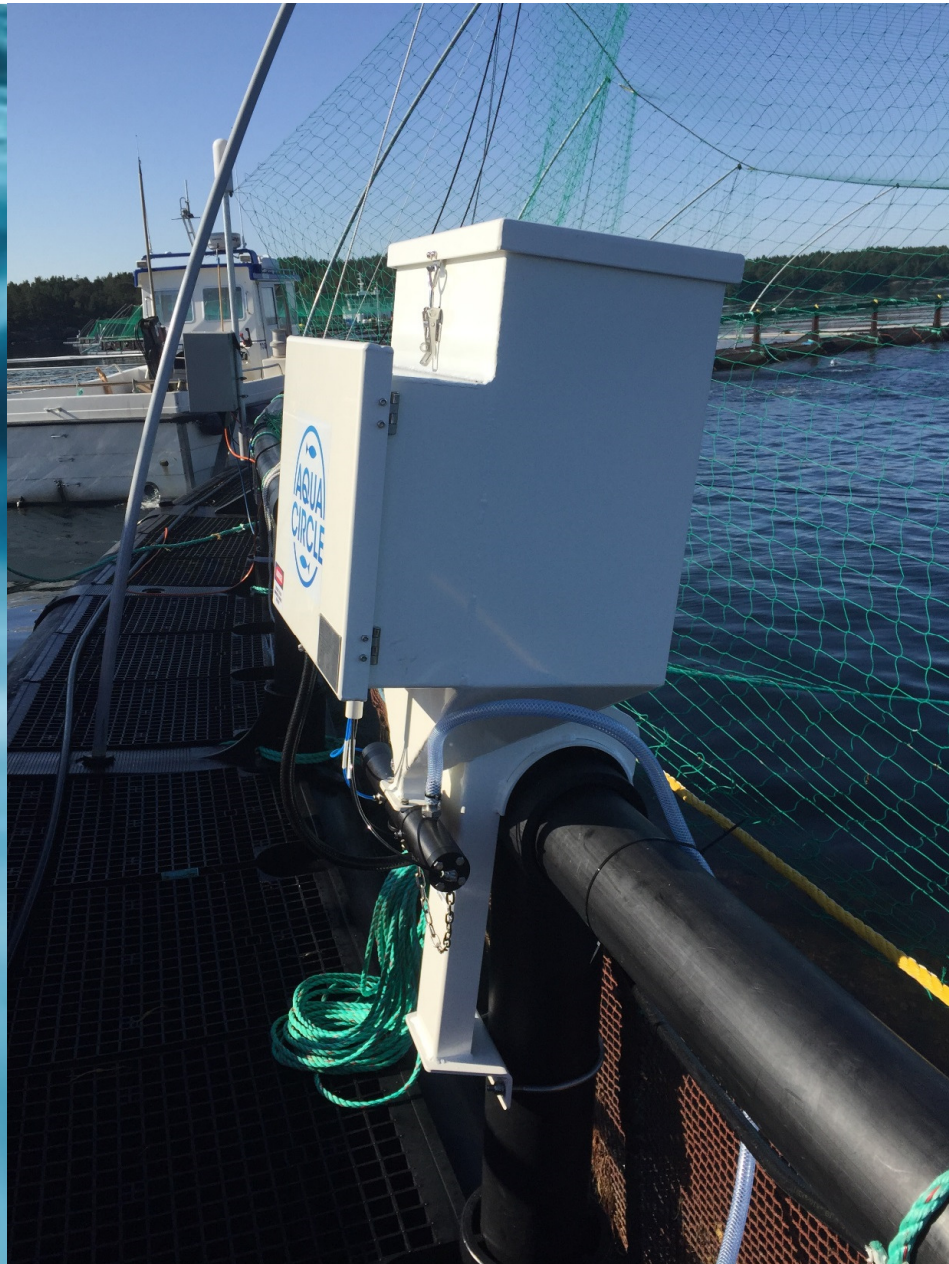

Våre Produkter

- Autofeeder
- Autofeeder m/dobbel Cylinder, til bruk på mindre stålanlegg
- Fôrbøye for riktig distribusjon av fôr i skjul
- Silekasse for utskilling av rensefisk
- Skjulvasker
- Sentralfôring til småskala fôring, fra 10 til 100 kar.
- Flere produkter er på vei...

Autofeeder

- 45 liter tank med plass til 25 kg fôr
- Maks kapasitet fra 10-20 kg fôr i døgnet fordelt på to slanger
- Pellets opp til 3 mm
- Pneumatisk drift, ingen elektronikk
- Styres ved å åpne/-stenge for luft, evt timer på kompressor
- Driftssikker
- Lite vedlikehold
- Fôrer rett i skjulet der rensfisken står

Autofeeder m/dobbel sylinder

- 4 slanger til 4 skjul
- Egnet til bruk på stålanlegg med sammenhengende merd
- Kapasitet på 20-40 kg fôr pr. døgn

Autofeeder

Dobbel Sylinder

Fôrbøye

- Bøye som ilag med Autofeeder distribuerer fôret til rognkjeks 2 meter under vann, rett i skjulet
- Enkel og sikker innfestning av fôrslange fra Autofeeder
- Plasseres løst i ringskjul eller med tau mellom gardinskjulene
- Forenkler vedlikehold av skjul og merd, da den festes uavhengig av skjul

Fôrbøye

Skjulvasker

- Hydraulisk drift, kobles til system på arbeidsbåt
- Effektiv og skånsom vask av skjul uten høytrykk
- Rimelig i innkjøp

Spyling med sjøvann

Festes på ripen til arbeidsbåt

Justerbare børster