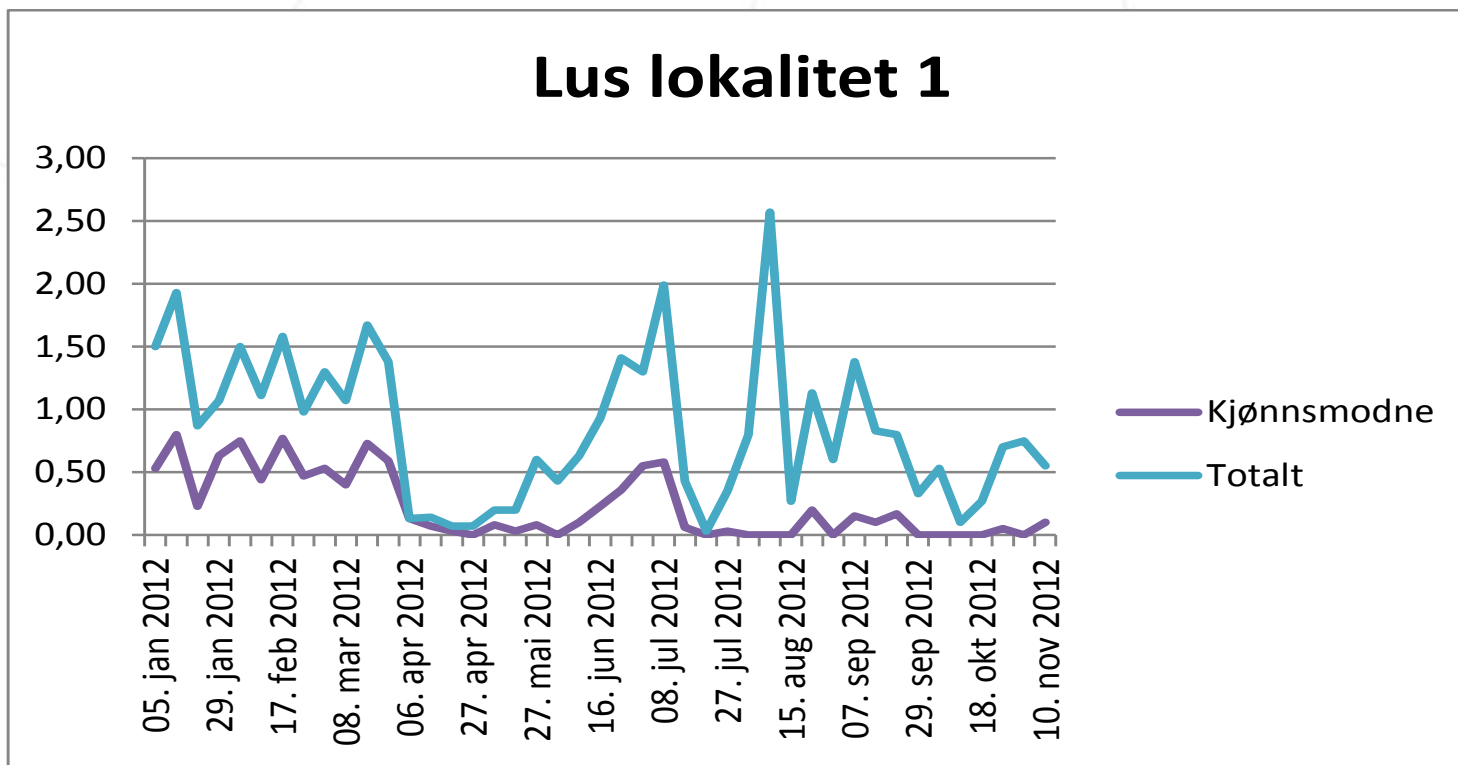

Lokalitet 1