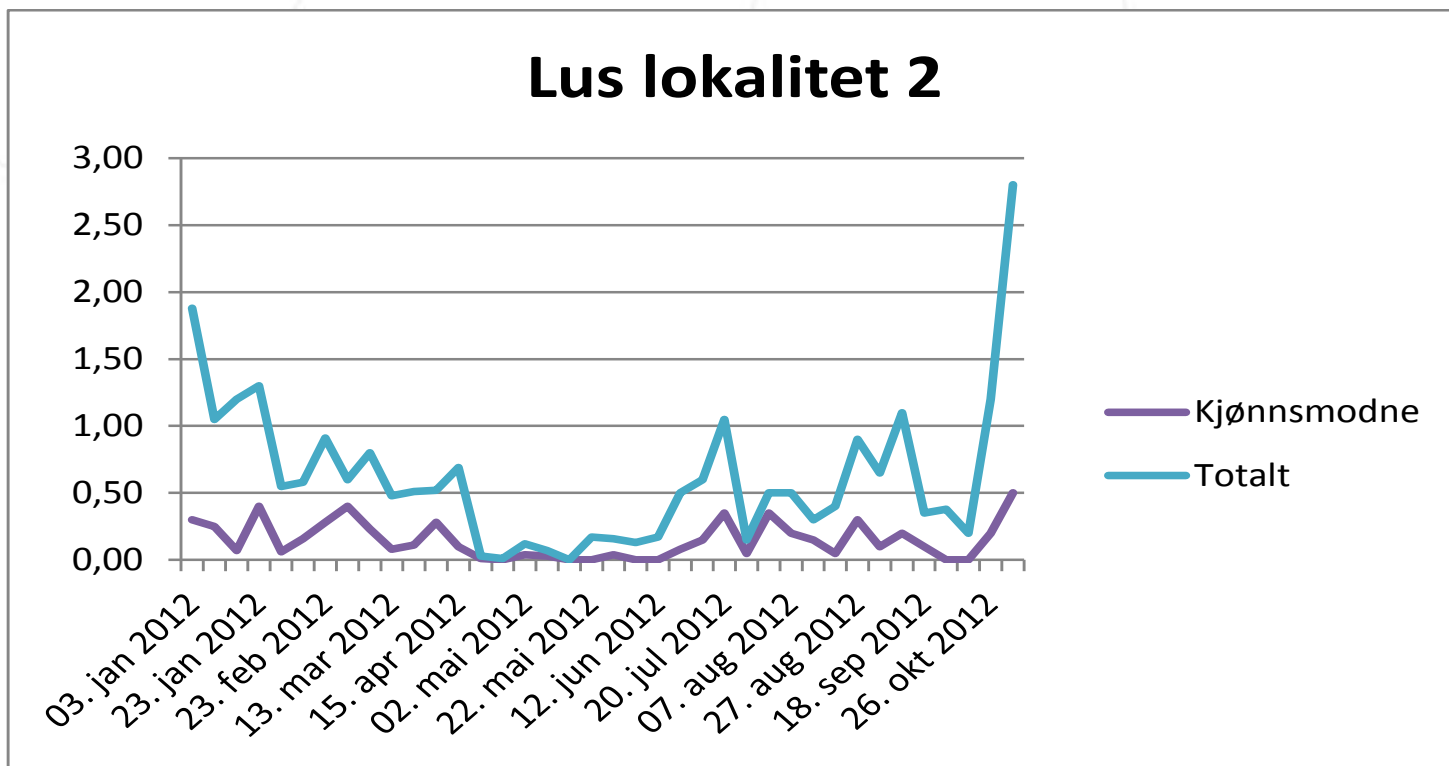

Lokalitet 2